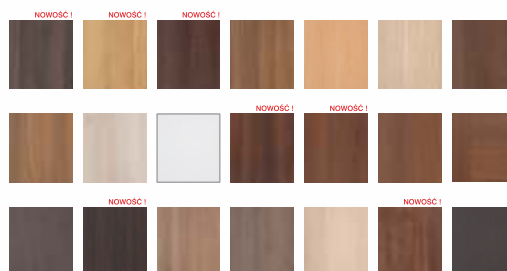

### Palette

MIX BEIGE MAT MIX BEIGE BRĄZ MAT BRĄZ GRAFIT GRAFIT MAT ZIELONA ZIELONA MAT

BEIGE MAT BEIGE BRĄZ-ZŁOTO MAT BRĄZ ZŁOTO GREEN MIX MAT GREEN MIX SZARA MAT SZARA

BIAŁA BIAŁA MAT CZARNA MAT CZARNA POMARAŃCZ MAT POMARAŃCZ NIEBIESKA MAT NIEBIESKA

## Classen

Natura HR

Dostępne okleiny

## Classen

Century

Dostępne okleiny