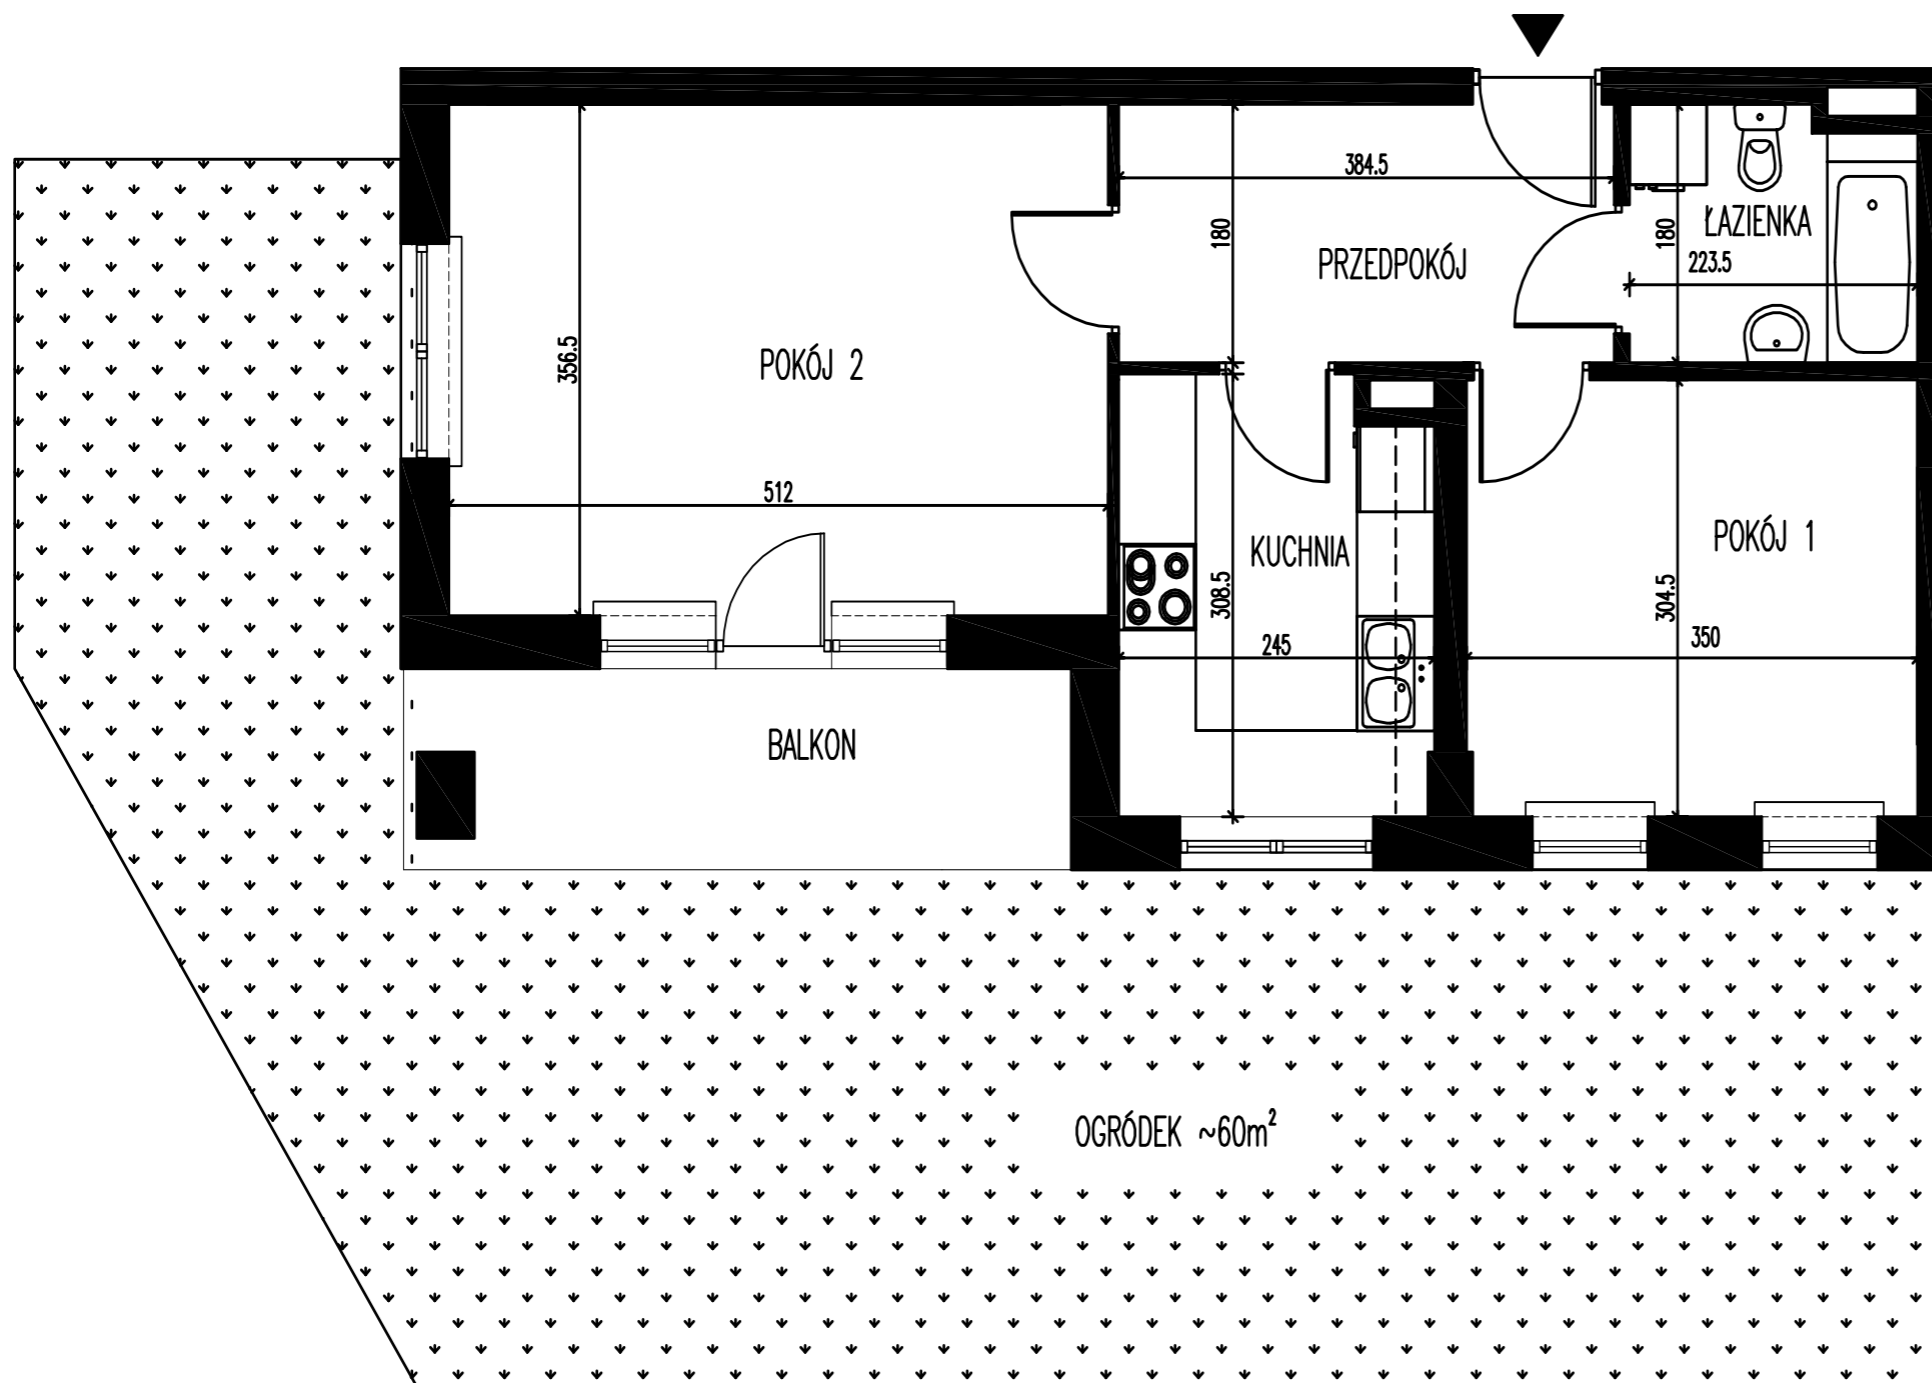

Piastów ul. Barcewicza
OSIEDLE WIENIAWSKIEGO

RZUT PARTERU

ZESTAWIENIE POWIERZCHNI

balkon	6,15m ²
przedpokój	7,30m ²
łazienka	3,91m ²
kuchnia	7,34m ²
pokój 1	10,68m ²
pokój 2	18,28m ²

ŁĄCZNA POWIERZCHNIA
UŻYTKOWA

47,51m²

**LOKALIZACJA
PIĘTRO**

TYP MIESZKANIA

LICZBA POKOI

NUMER MIESZKANIA

**BUDYNEK B
PARTER**

M2

2