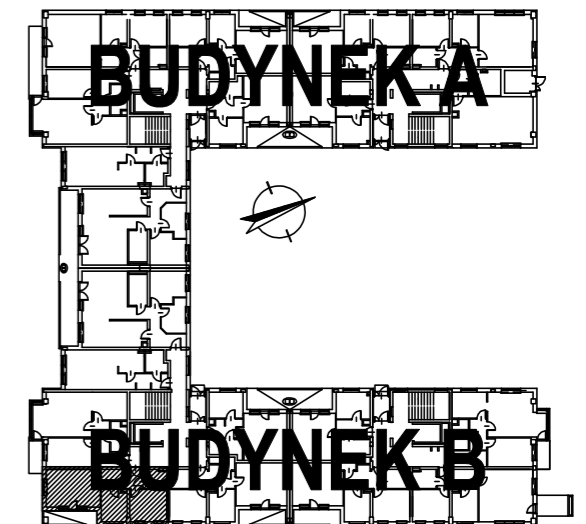

Piastów ul. Barcewicza
OSIEDLE WIENIAWSKIEGO

RZUT PARTERU

ZESTAWIENIE POWIERZCHNI

balkon	6,15m ²
przedpokój	7,30m ²
łazienka	3,91m ²
kuchnia	7,34m ²
pokój 1	10,68m ²
pokój 2	18,28m ²

ŁĄCZNA POWIERZCHNIA
UŻYTKOWA

47,51m²

**LOKALIZACJA
PIĘTRO**

TYP MIESZKANIA

LICZBA POKOI

NUMER MIESZKANIA

**BUDYNEK B
PARTER**

M2

2