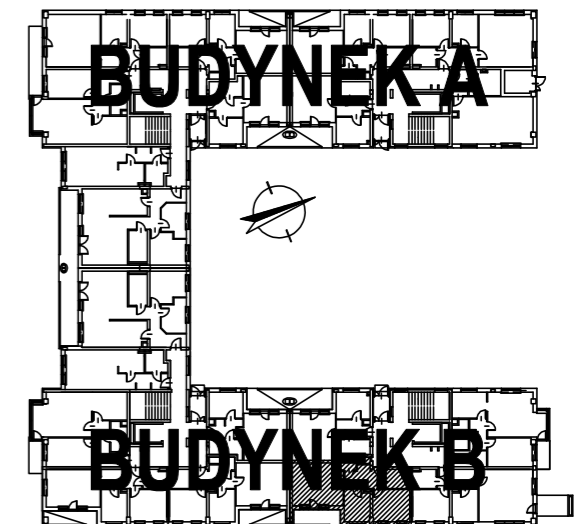

Piastów ul. Barcewicza
OSIEDLE WIENIAWSKIEGO

RZUT PARTERU

ZESTAWIENIE POWIERZCHNI

balkon	6,19m ²
przedpokój	7,55m ²
łazienka	3,91m ²
wc	2,10m ²
kuchnia	7,32m ²
pokój 1	10,68m ²
pokój 2	19,03m ²

ŁĄCZNA POWIERZCHNIA
UŻYTKOWA

50,59m²

**LOKALIZACJA
PIĘTRO**

TYP MIESZKANIA

LICZBA POKOI

NUMER MIESZKANIA

**BUDYNEK B
PARTER**

M2

2