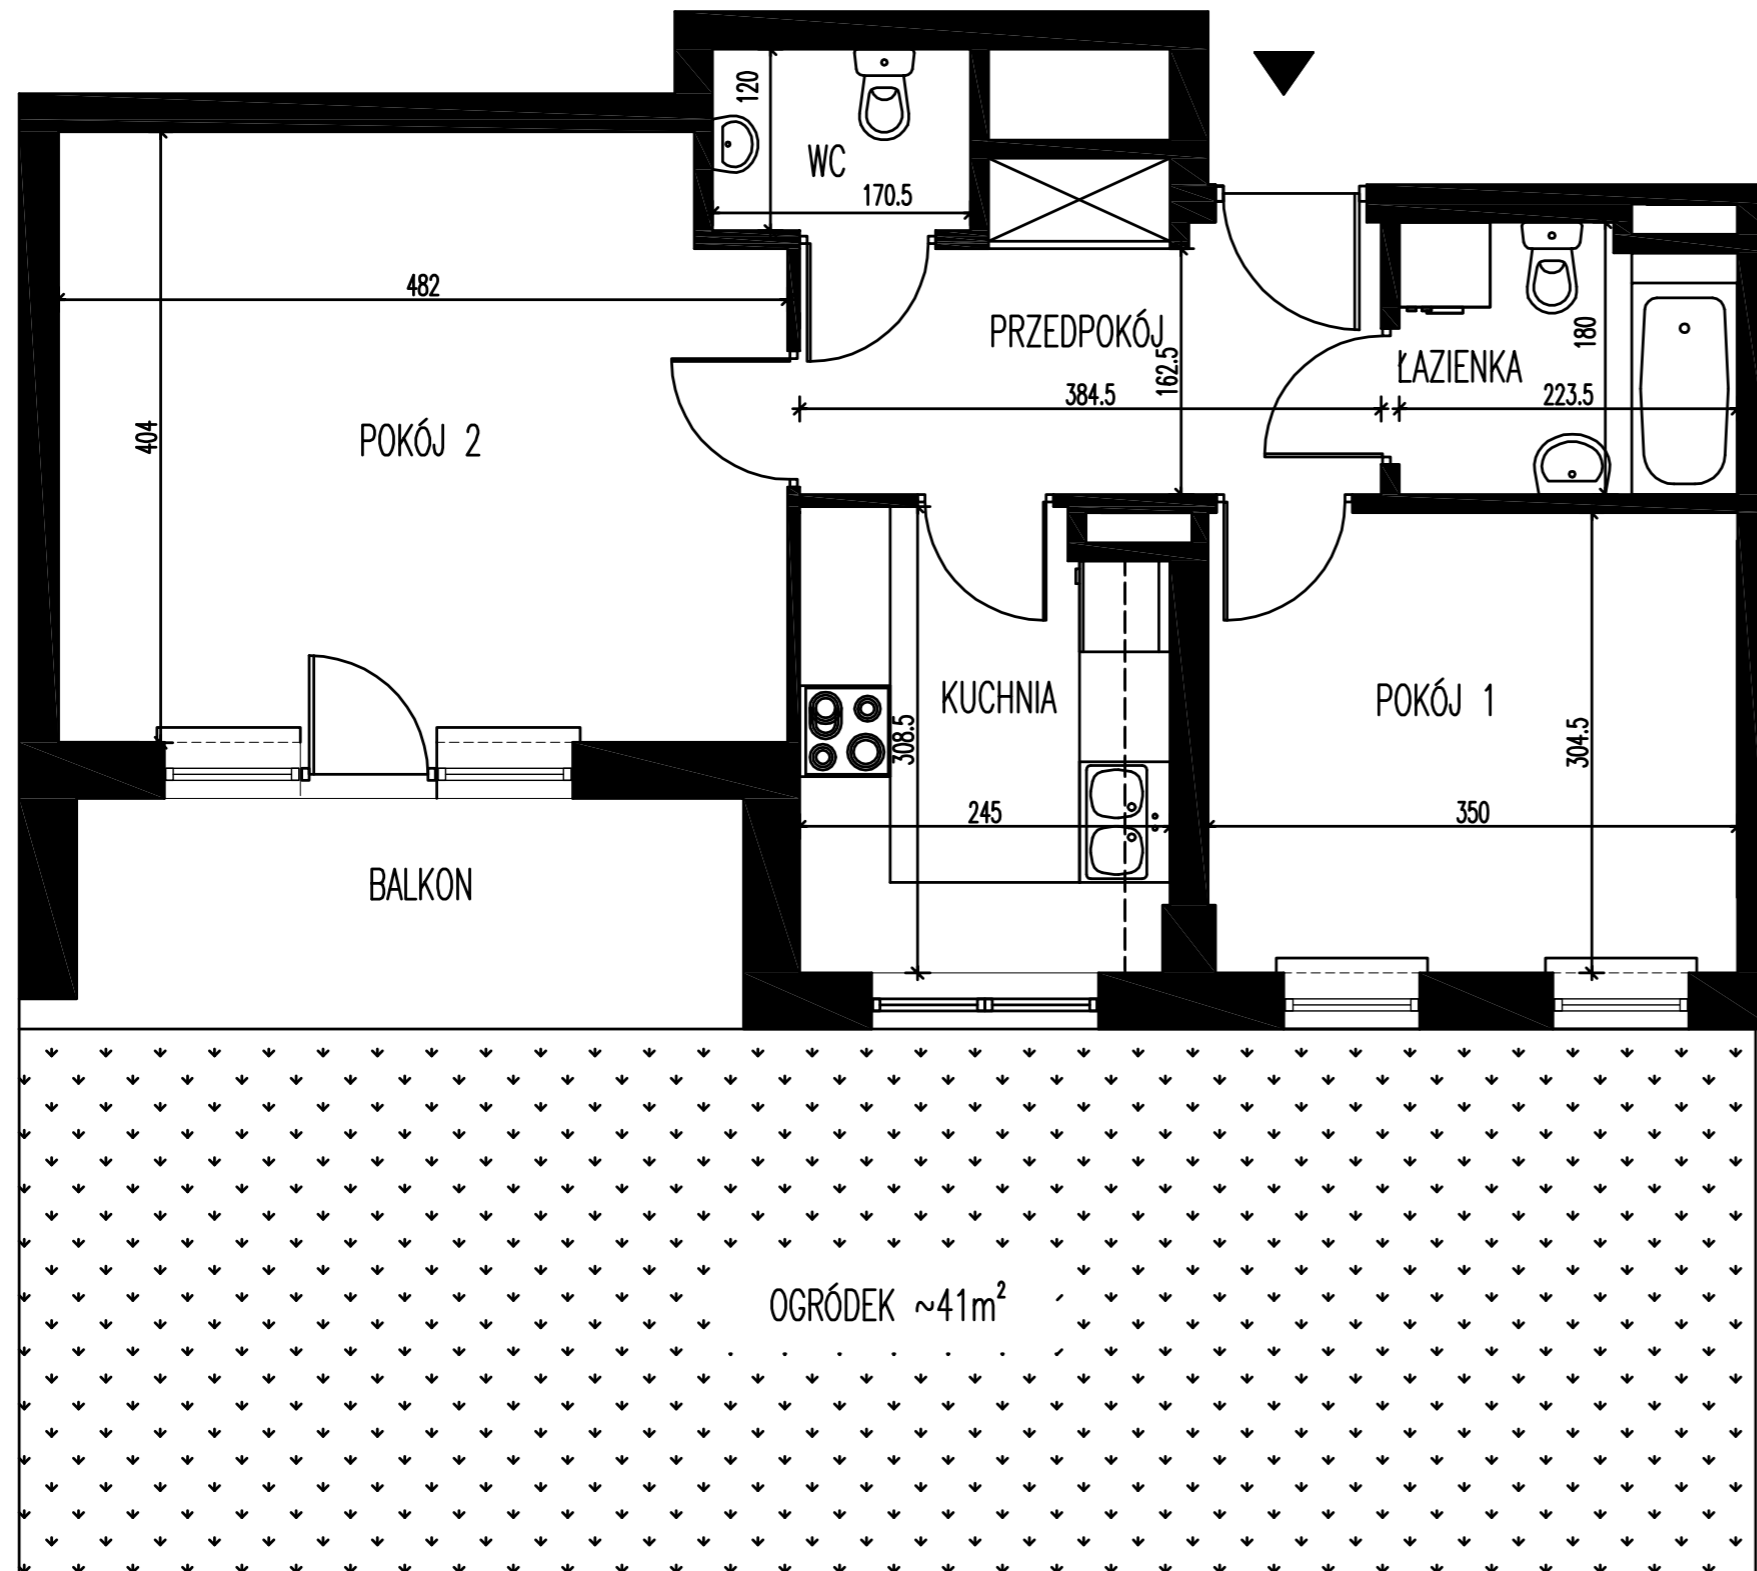

Piastów ul. Barcewicza
OSIEDLE WIENIAWSKIEGO

RZUT PARTERU

ZESTAWIENIE POWIERZCHNI

balkon	6,19m ²
przedpokój	7,55m ²
łazienka	3,91m ²
wc	2,10m ²
kuchnia	7,32m ²
pokój 1	10,68m ²
pokój 2	19,03m ²

ŁĄCZNA POWIERZCHNIA
UŻYTKOWA

50,59m²

**LOKALIZACJA
PIĘTRO**

TYP MIESZKANIA

LICZBA POKOI

NUMER MIESZKANIA

**BUDYNEK B
PARTER**

M2

2