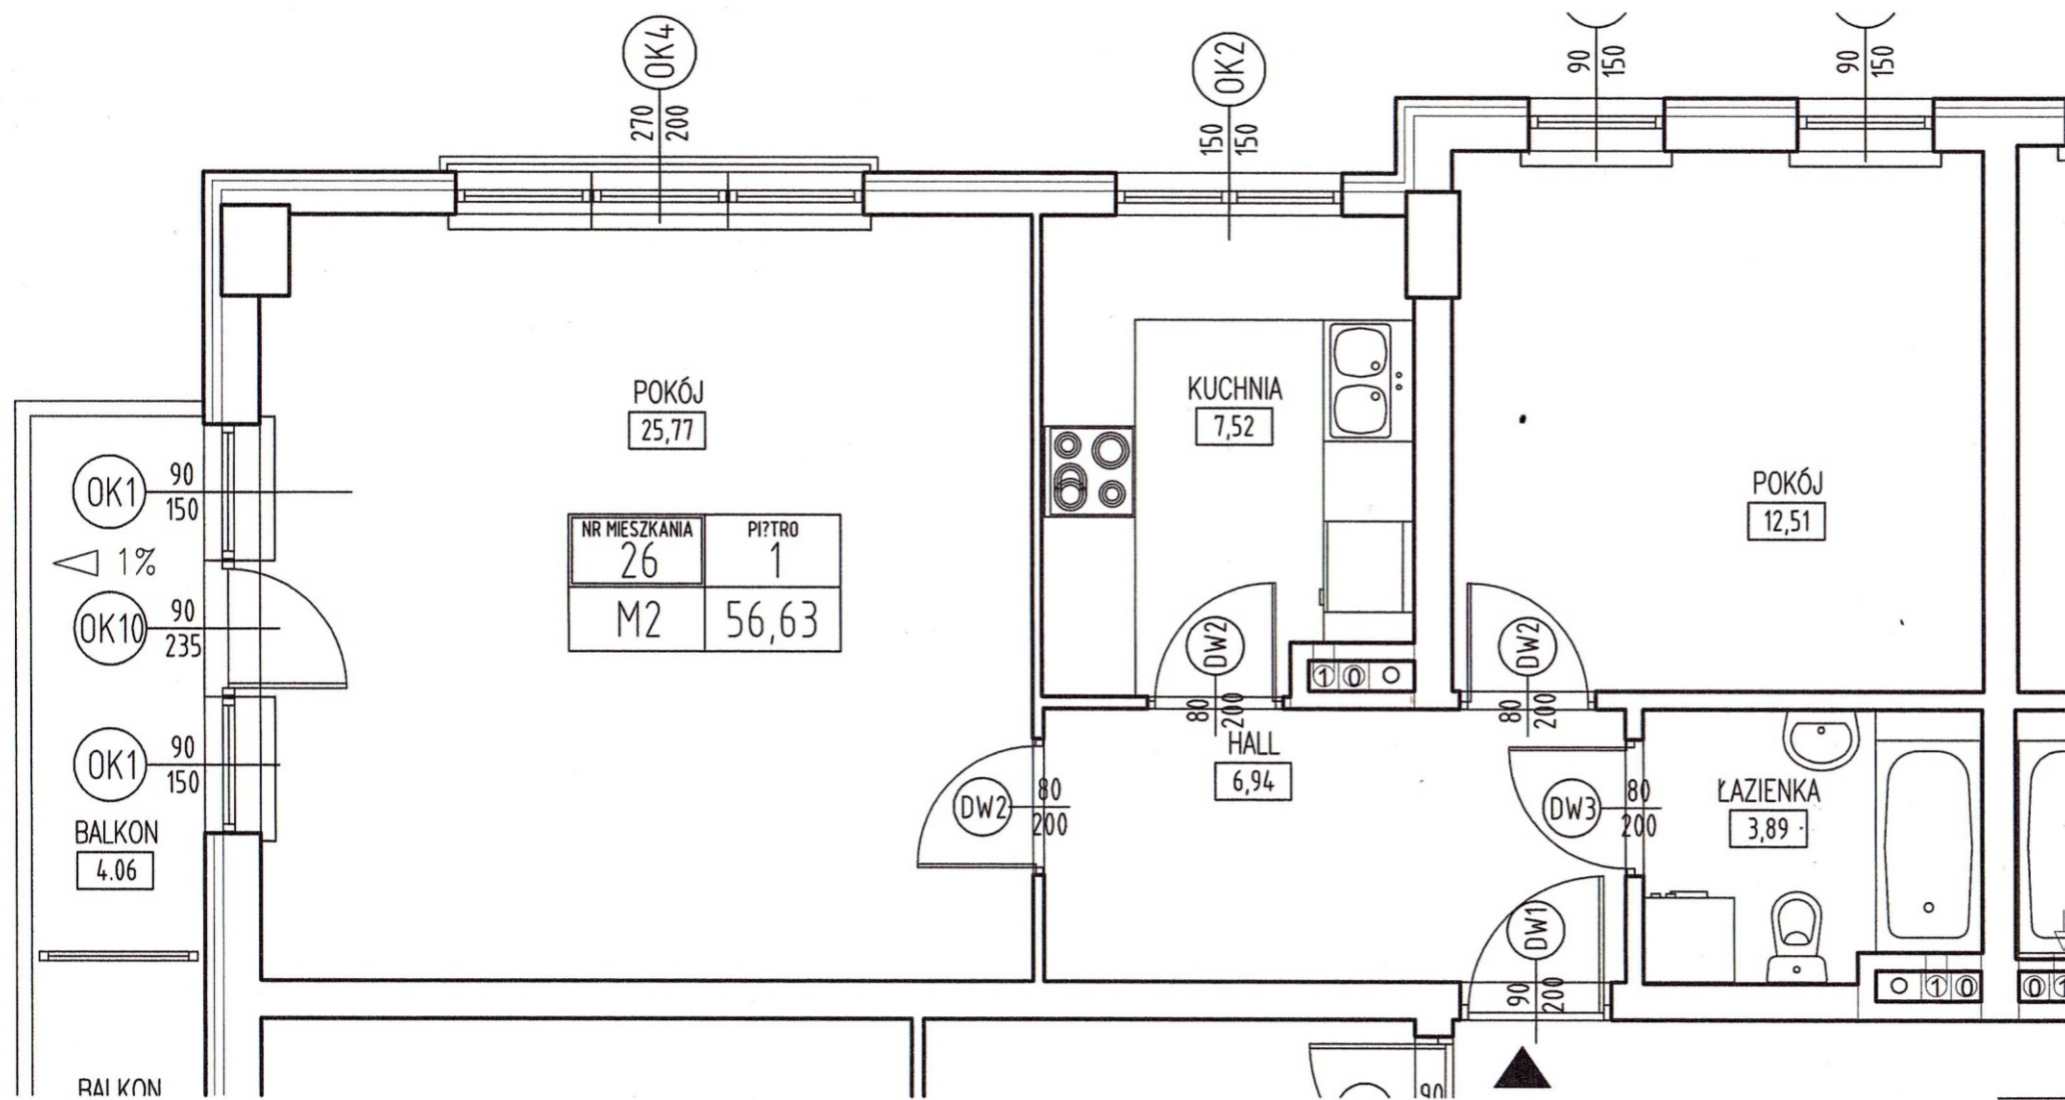

**INWENTARYZACJA POWYKONAWCZA
BUDYNKU MIESZKALNEGO
OSIEDLE WIENIAWSKIEGO
Piaśtów, ul. Barcewicza**

**PIAŚTÓW DZ. EW. NR : 245/30
OBSZAR 3 GMINA PIAŚTÓW,
POWIAT PRUSZKOWSKI**

RZUT I PIĘTRA

**powierzchnia użytkowa: 56,63 m²
powierzchnia balkonu: 4,06 m²**

| | |
|-------------------------|------------------|
| LOKALIZACJA | BUDYNEK A |
| PIĘTRO | I PIĘTRO |
| TYP MIESZKANIA | M2 |
| LICZBA POKOI | 2 |
| NUMER MIESZKANIA | 26 |