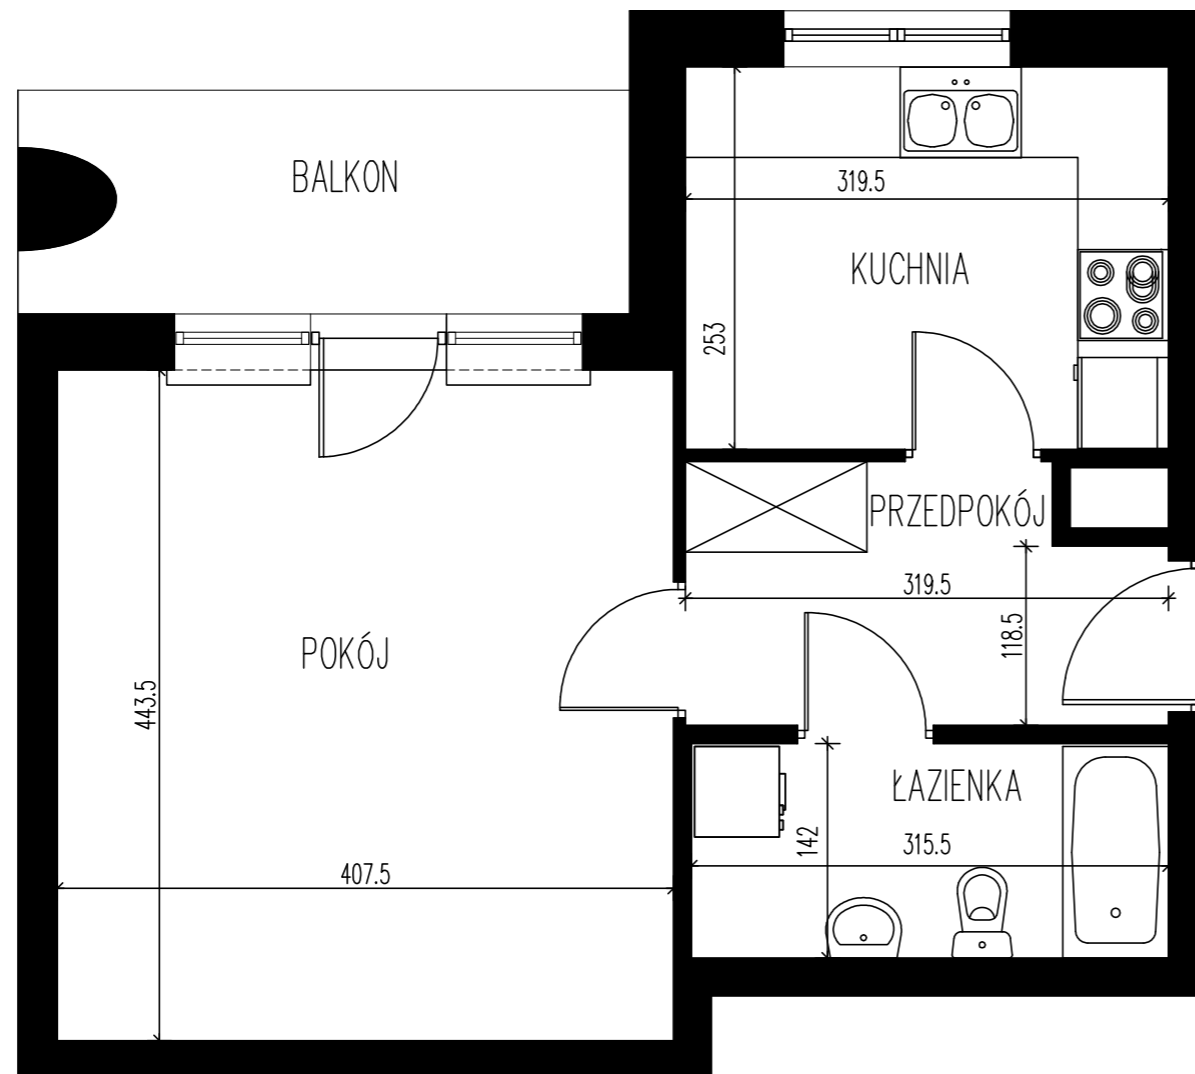

Piastów ul. Barcewicza
OSIEDLE WIENIAWSKIEGO

RZUT I PIĘTRA

ZESTAWIENIE POWIERZCHNI

balkon	5,03m ²
przedpokój	5,39m ²
łazienka	4,52m ²
kuchnia	8,12m ²
pokój	18,10m ²

ŁĄCZNA POWIERZCHNIA UŻYTKOWA

36,13m²

**LOKALIZACJA
PIĘTRO**

TYP MIESZKANIA

LICZBA POKOI

NUMER MIESZKANIA

**BUDYNEK B
I PIĘTRO**

M1

1

64

UWAGA: