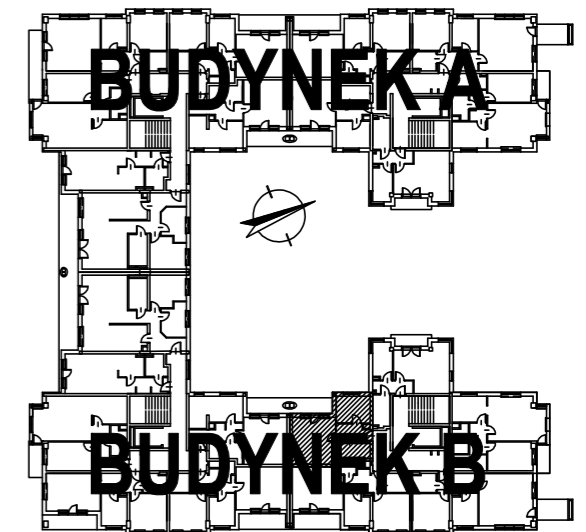

Piastów ul. Barcewicza
OSIEDLE WIENIAWSKIEGO

RZUT I PIĘTRA

ZESTAWIENIE POWIERZCHNI

balkon	5,03m ²
przedpokój	5,39m ²
łazienka	4,52m ²
kuchnia	8,12m ²
pokój	18,10m ²

ŁĄCZNA POWIERZCHNIA UŻYTKOWA

36,13m²

**LOKALIZACJA
PIĘTRO**