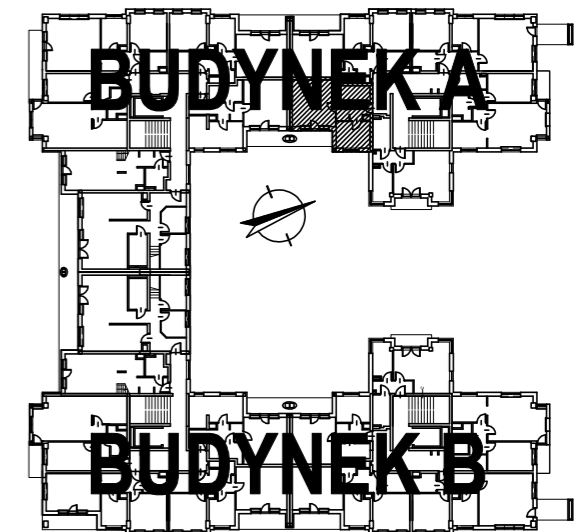

## BUDYNEK MIESZKALNY WIELORODZINNY

Piastów ul. Barcewicza  
OSIEDLE WIENIAWSKIEGO

RZUT II PIĘTRA

ZESTAWIENIE POWIERZCHNI

balkon	5,03m <sup>2</sup>
przedpokój	5,44m <sup>2</sup>
łazienka	4,52m <sup>2</sup>
kuchnia	7,99m <sup>2</sup>
pokój	18,10m <sup>2</sup>

ŁĄCZNA POWIERZCHNIA  
UŻYTKOWA

**36,05m<sup>2</sup>**

LOKALIZACJA  
PIĘTRO

TYP MIESZKANIA

LICZBA POKOI

NUMER MIESZKANIA

BUDYNEK A  
II PIĘTRO

M1