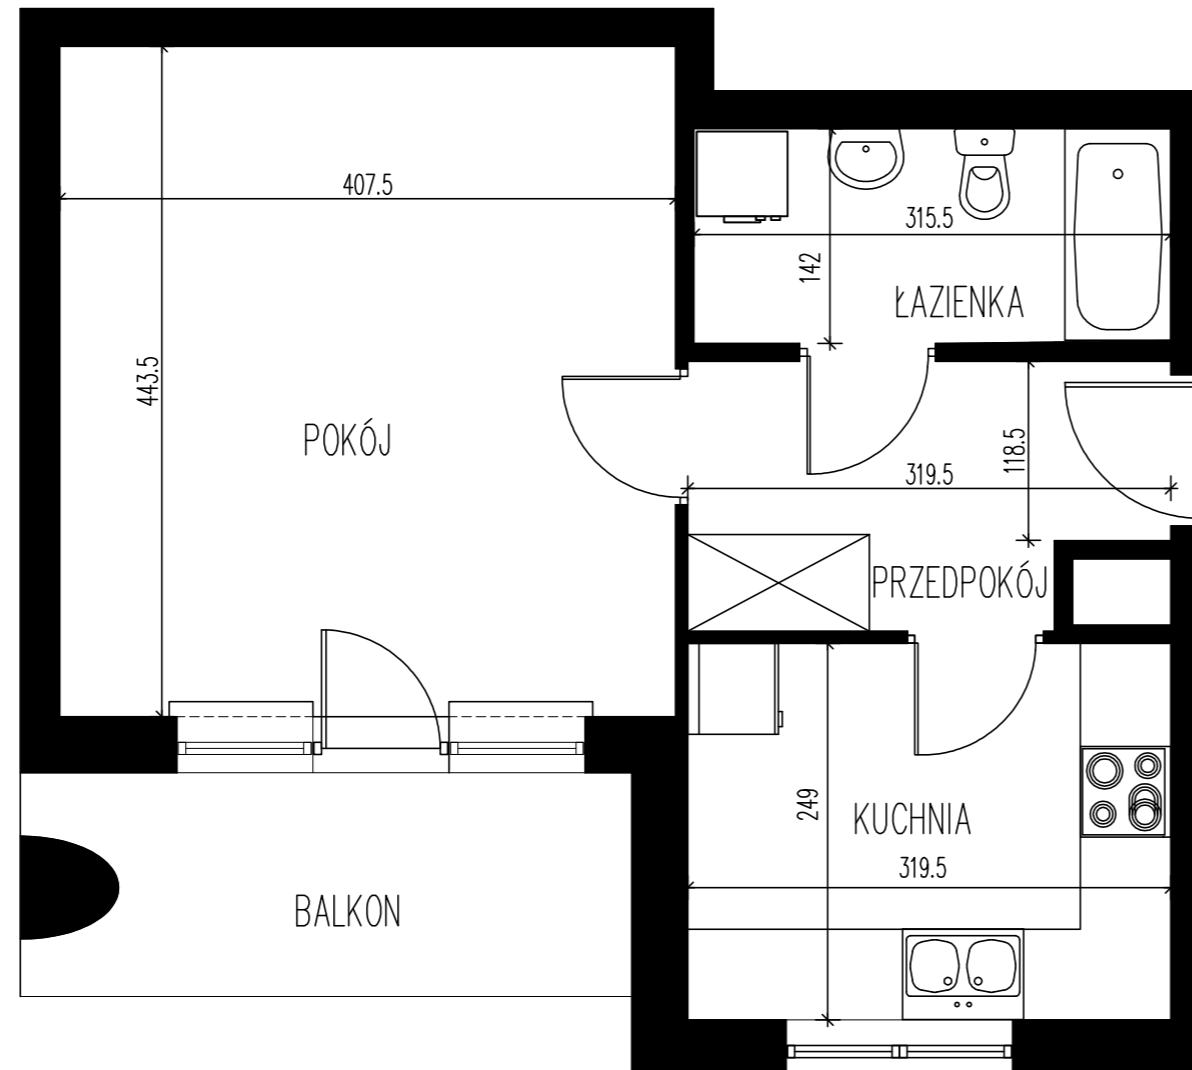

## BUDYNEK MIESZKALNY WIELORODZINNY

Piastów ul. Barcewicza  
OSIEDLE WIENIAWSKIEGO

RZUT II PIĘTRA

ZESTAWIENIE POWIERZCHNI

balkon	5,03m <sup>2</sup>
przedpokój	5,44m <sup>2</sup>
łazienka	4,52m <sup>2</sup>
kuchnia	7,99m <sup>2</sup>
pokój	18,10m <sup>2</sup>

ŁĄCZNA POWIERZCHNIA  
UŻYTKOWA

**36,05m<sup>2</sup>**

LOKALIZACJA  
PIĘTRO

TYP MIESZKANIA

LICZBA POKOI

NUMER MIESZKANIA

BUDYNEK A  
II PIĘTRO

M1