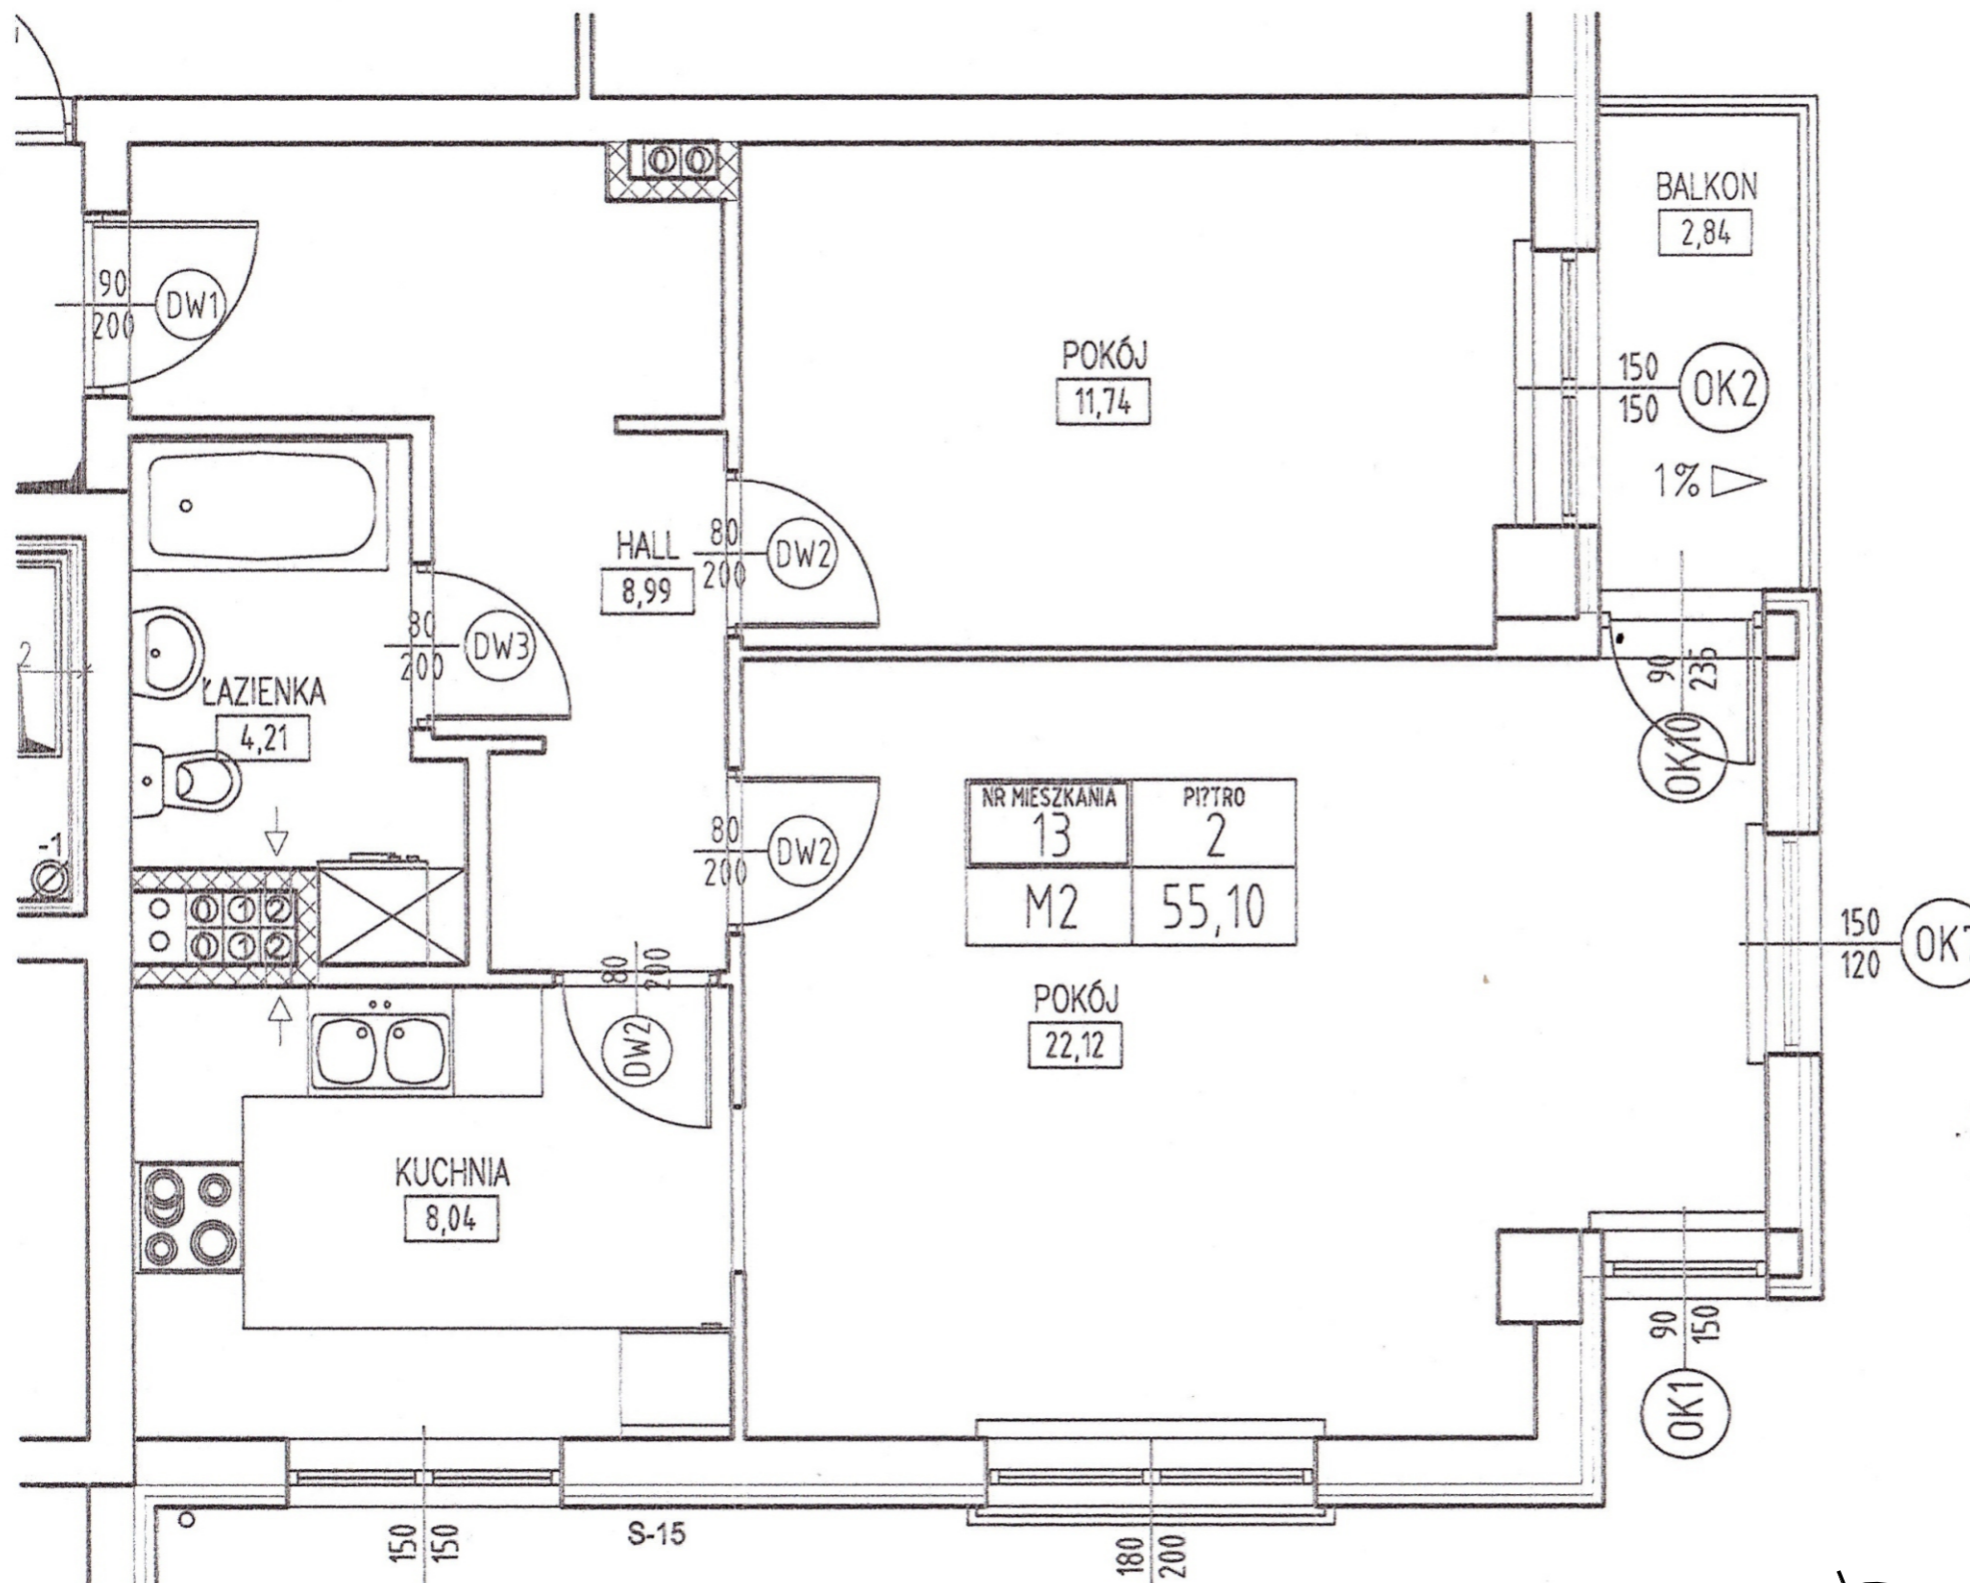

**INWENTARYZACJA POWYKONAWCZA
BUDYNKU MIESZKALNEGO
OSIEDLE WIENIAWSKIEGO
Piaśtów, ul. Barcewicza**

**PIAŚTÓW DZ. EW. NR : 245/30
OBSZAR 3 GMINA PIAŚTÓW,
POWIAT PRUSZKOWSKI**

RZUT II PIĘTRA

powierzchnia użytkowa: 55,10 m²

powierzchnia balkonu: 2,84 m²

**LOKALIZACJA
PIĘTRO
TYP MIESZKANIA
LICZBA POKOI
NUMER MIESZKANIA**

**BUDYNEK A
II PIĘTRO
M2
2
13**