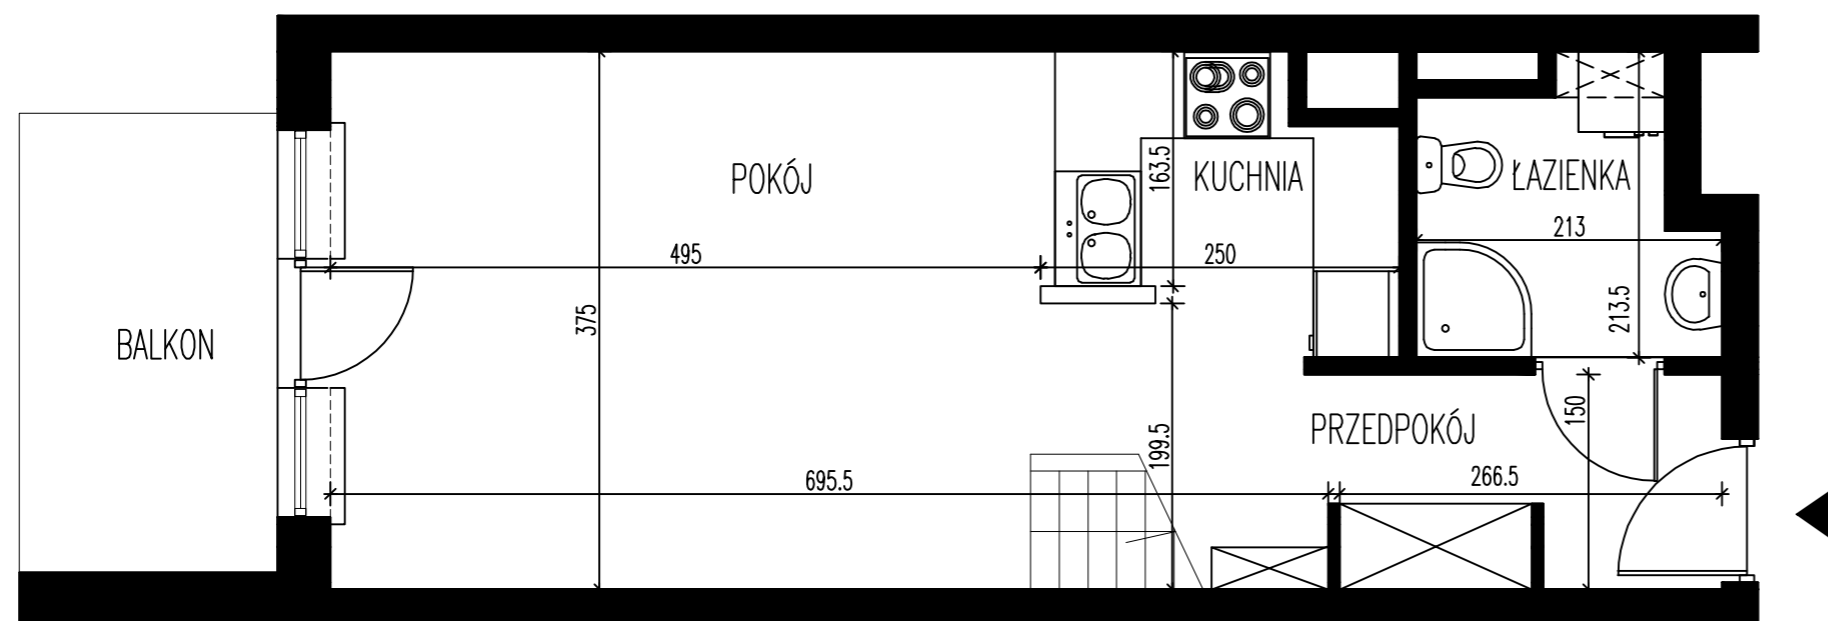

BUDYNEK MIESZKALNY WIELORODZINNY

Piastów ul. Barcewicza
OSIEDLE WIENIAWSKIEGO

RZUT II PIĘTRA

ZESTAWIENIE POWIERZCHNI POZIOMU I

balkon	5,24m ²
przedpokój	4,19m ²
łazienka	3,78m ²
kuchnia	4,65m ²
pokój	20,00m ²

ŁĄCZNA POWIERZCHNIA UŻYTKOWA POZIOMU I i II

70,14m²

LOKALIZACJA
PIĘTRO I POZIOMU
TYP MIESZKANIA I POZIOMU
LICZBA POKOI I POZIOMU
NUMER MIESZKANIA

BUDYNEK B
II PIĘTRO
M1
1
55

UWAGA:

1. Rzut mieszkania i kondygnacji bez skali
2. Powierzchnia użytkowa mierzona w świetle ścian stanu surowego