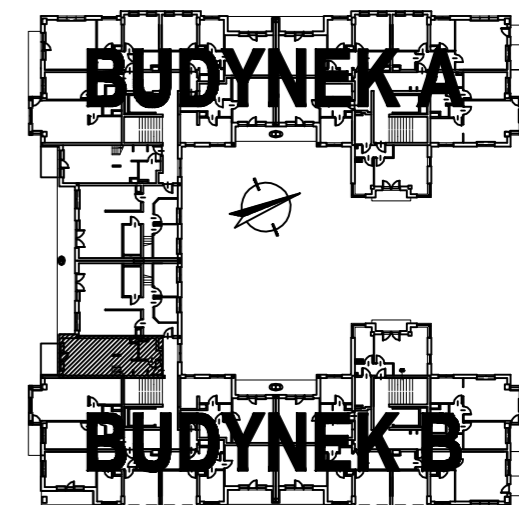

BUDYNEK MIESZKALNY WIELORODZINNY

Piastów ul. Barcewicza
OSIEDLE WIENIAWSKIEGO

RZUT II PIĘTRA

ZESTAWIENIE POWIERZCHNI POZIOMU I

balkon	5,24m ²
przedpokój	4,19m ²
łazienka	3,78m ²
kuchnia	4,65m ²
pokój	20,00m ²

ŁĄCZNA POWIERZCHNIA UŻYTKOWA POZIOMU I i II

70,14m²

LOKALIZACJA
PIĘTRO I POZIOMU
TYP MIESZKANIA I POZIOMU
LICZBA POKOI I POZIOMU
NUMER MIESZKANIA

BUDYNEK B
II PIĘTRO
M1
1
55

UWAGA:

1. Rzut mieszkania i kondygnacji bez skali
2. Powierzchnia użytkowa mierzona w świetle ścian stanu surowego